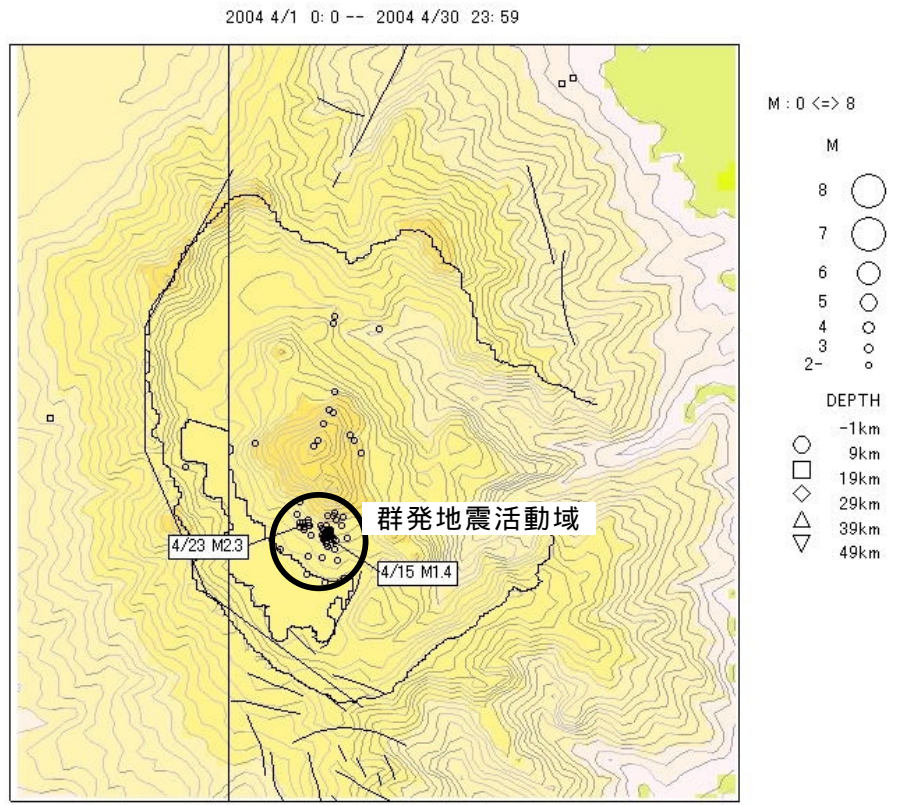

図5 箱根火山における4月の震源分布及び群発地震の活動域