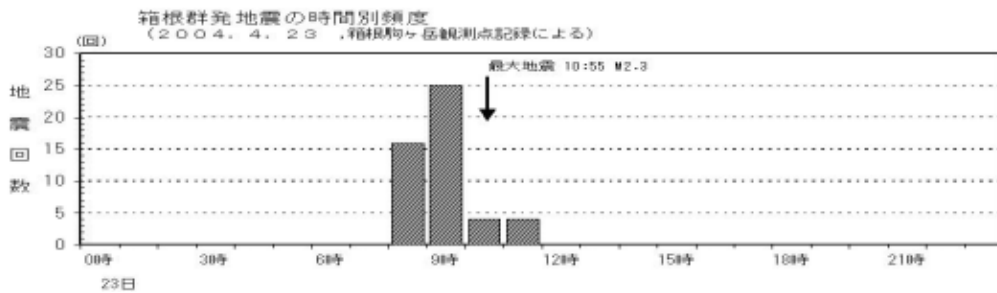

図4 4月23日群発地震の時間別発生頻度図