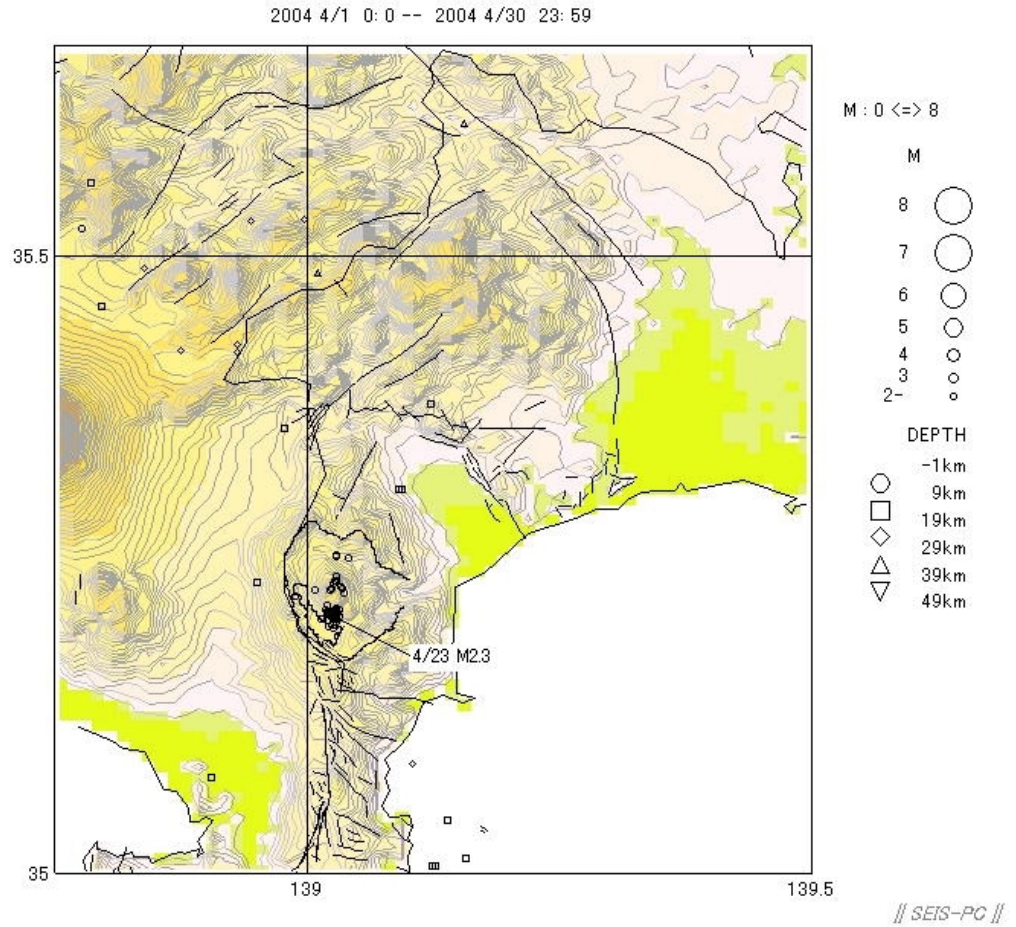

神奈川県西部地域の地震活動 (2004年4月)

神奈川県温泉地学研究所

1. 神奈川県西部地域における2004年4月の地震活動概況

当所の地震観測網によって、4月1日から4月30日までの間に震源決定できた地震数は94個であった。この期間中、神奈川県西部地域およびその周辺部での最大地震は23日10時55分箱根で発生し、マグニチュード(M)は2.3(無感)であった(表1、図1、2)。

なお、当所の地下水位や傾斜などによる地殻変動観測では、本期間中に発生した地震に関連する異常な変化は認められていない。

震源決定した最大地震 4月23日 10時55分 M2.3 深さ 4.5km 箱根

箱根火山の群発地震：2回

箱根火山では4月15日と23日に群発地震が2回発生した。

4月15日の群発地震は、15日05時32分～12時01分までの間に44回の地震が確認され、最大地震は15日06時53分に発生したM1.4であった(図3)。4月23日の群発地震は、23日08時34分～11時24分までの間に49回の地震が確認され、最大地震は23日10時55分に発生したM2.3であった(図4)。これら2回の群発地震の発生域は共に駒ヶ岳南西側であった(図5)。なお、傾斜観測、光波測量観測による地殻変動観測では、これらの群発地震に伴う異常な変化は認められていない。

注) 累積数は1月からの値。地域区分は図2参照。括弧内は有感地震数。

図1 箱根及び県西部地域の地震活動（4月分）
（作図には、SEIS-PC for Windows95を用いた）

図2 表1 に対応する地域区分

箱根群発地震の時間別頻度 (2004.04.15) 温泉地学研究所資料

日	0時	1時	2時	3時	4時	5時	6時	7時	8時	9時	10時	11時	12時	13時	14時	15時	16時	17時	18時	19時	20時	21時	22時	23時	計	累計
15	0	0	0	0	0	0	2	0	10	5	1	1	0	2	0	0	0	0	0	0	0	0	0	0	44	44