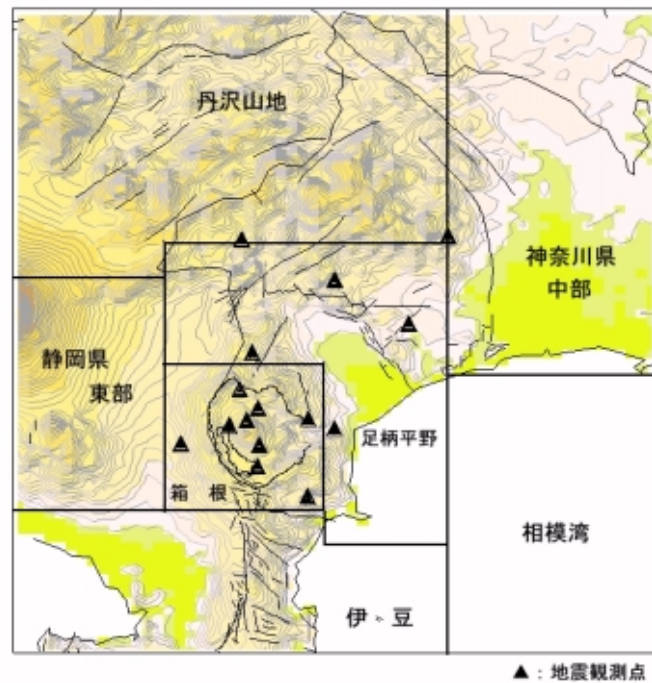

神奈川県西部地域の地震活動 (2004年4月)

神奈川県温泉地学研究所

1. 神奈川県西部地域における2004年4月の地震活動概況

当所の地震観測網によって、4月1日から4月30日までの間に震源決定できた地震数は94個であった。この期間中、神奈川県西部地域およびその周辺部での最大地震は23日10時55分箱根で発生し、マグニチュード(M)は2.3(無感)であった(表1、図1、2)。

なお、当所の地下水位や傾斜などによる地殻変動観測では、本期間中に発生した地震に関連する異常な変化は認められていない。

震源決定した最大地震 4月23日 10時55分 M2.3 深さ 4.5km 箱根

箱根火山の群発地震：2回

箱根火山では4月15日と23日に群発地震が2回発生した。

4月15日の群発地震は、15日05時32分～12時01分までの間に44回の地震が確認され、最大地震は15日06時53分に発生したM1.4であった(図3)。4月23日の群発地震は、23日08時34分～11時24分までの間に49回の地震が確認され、最大地震は23日10時55分に発生したM2.3であった(図4)。これら2回の群発地震の発生域は共に駒ヶ岳南西側であった(図5)。なお、傾斜観測、光波測量観測による地殻変動観測では、これらの群発地震に伴う異常な変化は認められていない。

3. 資料

- 表1 震源決定地震数表(2004年) 図1 箱根及び県西部地域の地震活動(4月分)
 図2 表1に対応する地域区分 図3 4月15日群発地震の時間別発生頻度図
 図4 4月23日群発地震の時間別発生頻度図
 図5 箱根火山における4月の震源分布及び群発地震の活動域

表1 震源決定地震数表(2004年)

地域区分 月	箱根	足柄平野	丹沢山地	神奈川県中部	相模湾	伊豆	静岡県東部	計
1月	5	13	13	1	0	3	0	35(0)
2月	385(4)	6	12	0	0	0	0	403(4)
3月	11	8	9(1)	0	0	2	1	31(1)
4月	73	6	9	0	0	6	0	94(0)
累積数	474(4)	33	43(1)	1	0	11	1	563(5)

注) 累積数は1月からの値。地域区分は図2参照。括弧内は有感地震数。

図1 箱根及び県西部地域の地震活動（4月分）
（作図には、SEIS-PC for Windows95を用いた）

図2 表1 に対応する地域区分

箱根群発地震の時間別頻度 (2004.04.15) 温泉地学研究所資料

日	0時	1時	2時	3時	4時	5時	6時	7時	8時	9時	10時	11時	12時	13時	14時	15時	16時	17時	18時	19時	20時	21時	22時	23時	計	累計
15	0	0	0	0	0	0	2	0	10	5	1	1	0	2	0	0	0	0	0	0	0	0	0	0	44	44