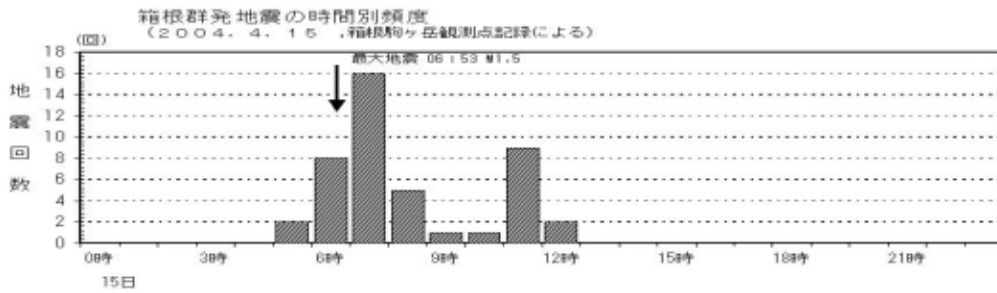

注) 累積数は1月からの値。地域区分は図2参照。括弧内は有感地震数。

図1 箱根及び県西部地域の地震活動（4月分）
（作図には、SEIS-PC for Windows95を用いた）

図2 表1 に対応する地域区分

箱根群発地震の時間別頻度 (2004.04.15) 温泉地学研究所資料

日	0時	1時	2時	3時	4時	5時	6時	7時	8時	9時	10時	11時	12時	13時	14時	15時	16時	17時	18時	19時	20時	21時	22時	23時	計	累計
15	0	0	0	0	0	0	2	0	10	5	1	1	0	2	0	0	0	0	0	0	0	0	0	0	44	44

注) 各時間の地震数は、震源決定に至らない、ごく小さな地震を含んでいる。
 4月15日05時32分～15日12時01分 地震数: 44回 最大地震: 15日06時53分 M1.6 有感地震: 0回

図3 4月15日群発地震の時間別発生頻度図

箱根群発地震の時間別頻度 (2004.04.23) 温泉地学研究所資料

日	0時	1時	2時	3時	4時	5時	6時	7時	8時	9時	10時	11時	12時	13時	14時	15時	16時	17時	18時	19時	20時	21時	22時	23時	計	累計
23	0	0	0	0	0	0	0	0	16	25	4	4	0	0	0	0	0	0	0	0	0	0	0	0	49	49