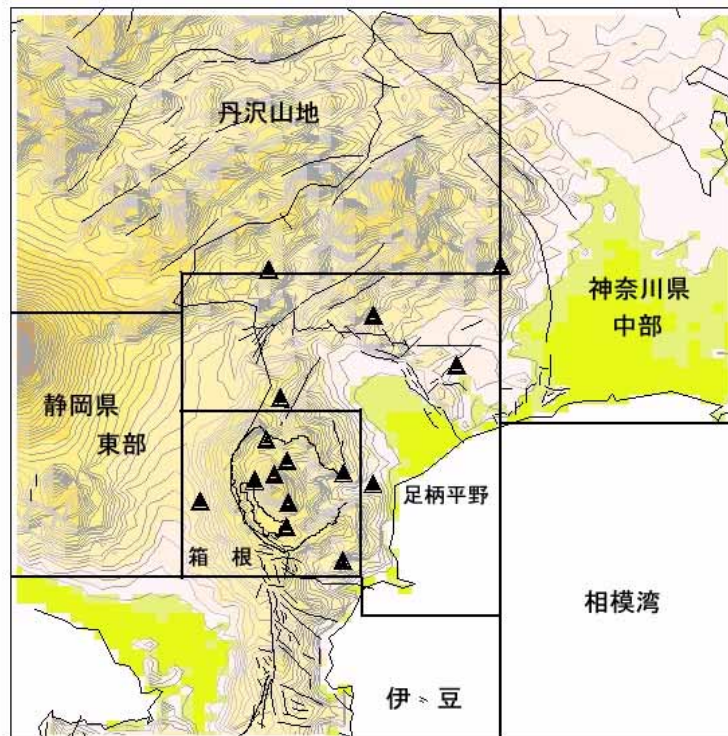

図 1 箱根及び県西部地域の地震活動（9月分）
（作図には、SEIS-PC for Windows95を用いた）

▲：地震観測点

図 2 表 1 に対応する地域区分