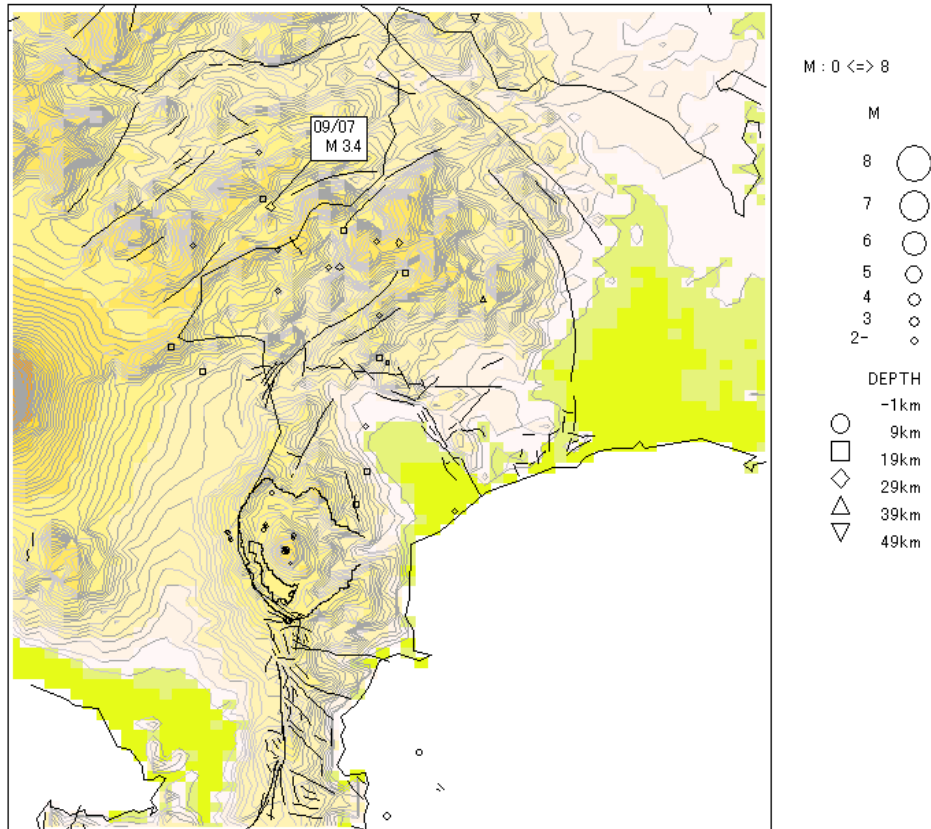

2004 9/ 1 0: 0 -- 2004 9/ 30 23: 59