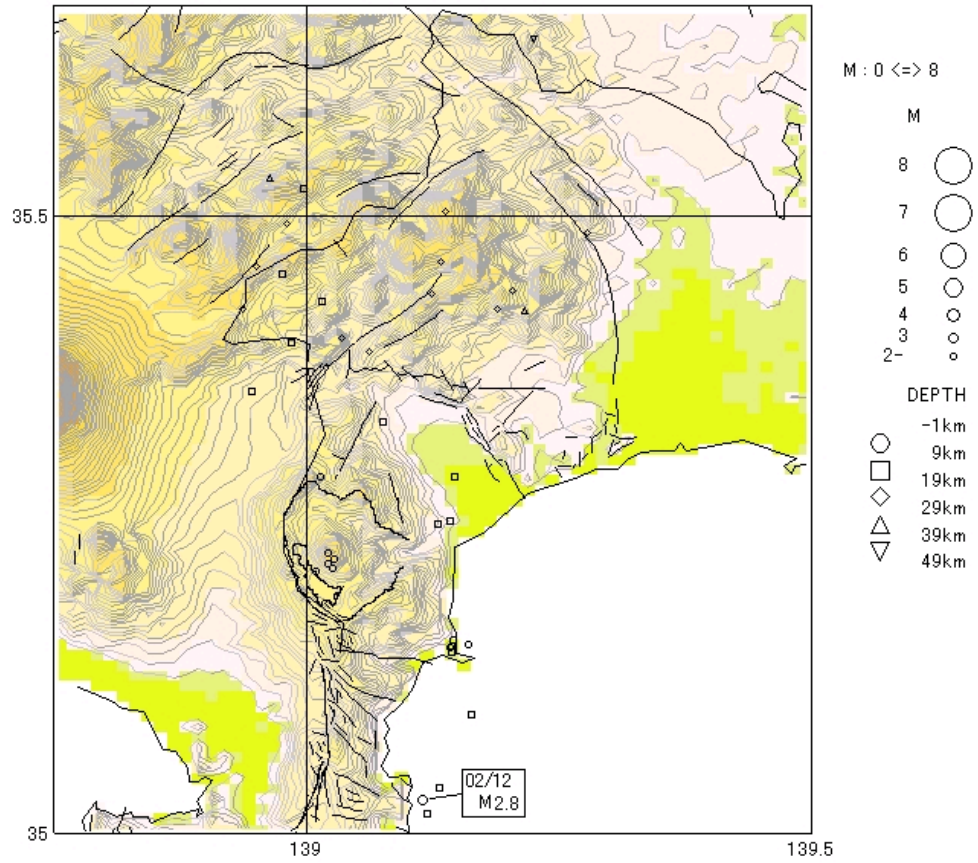

2005 2/1 0:0 -- 2005 2/28 23:59

図1 箱根及び県西部地域の地震活動（2月分）
（作図には、SEIS-PC for Windows95を用いた）