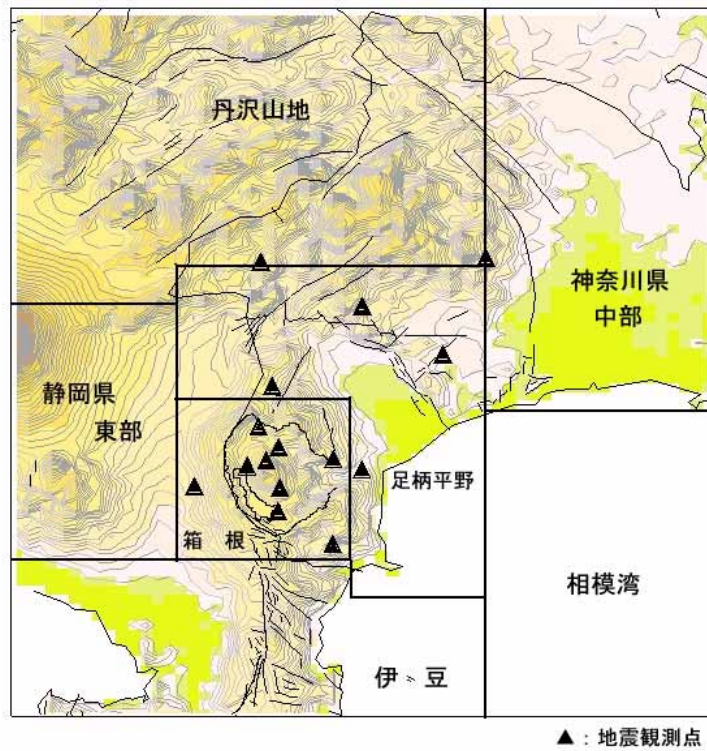

図2 表1に対応する地域区分