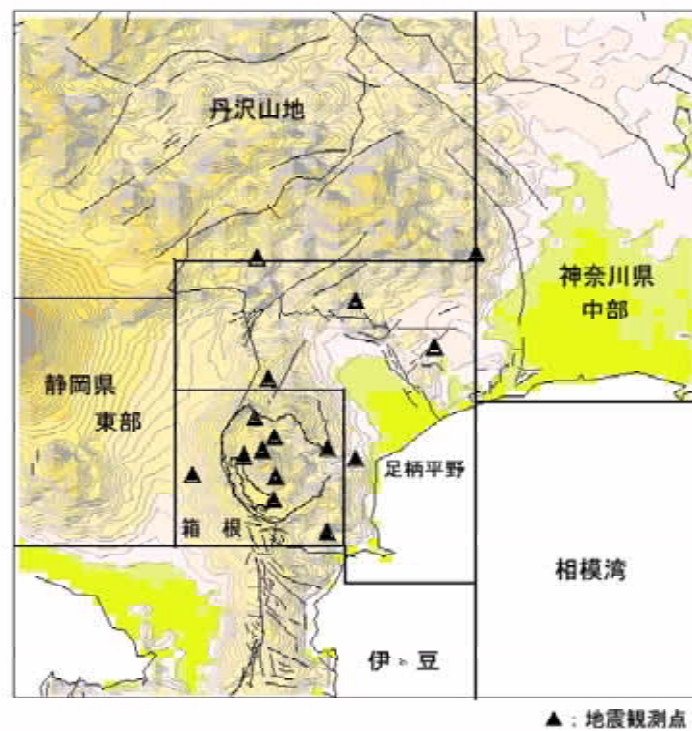

図2 表1に対応する地域区分