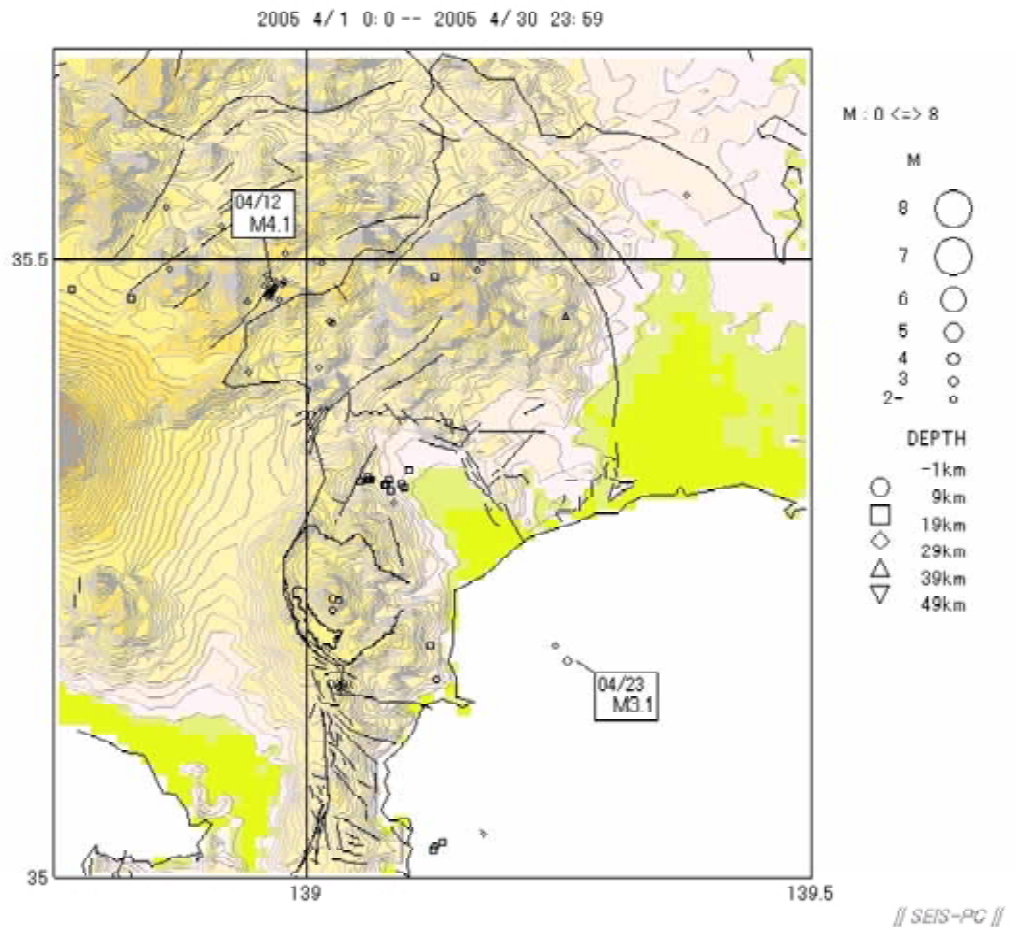

図1 箱根及び県西部地域の地震活動（4月分）
（作図には、SEIS-PC for Windows95を用いた）