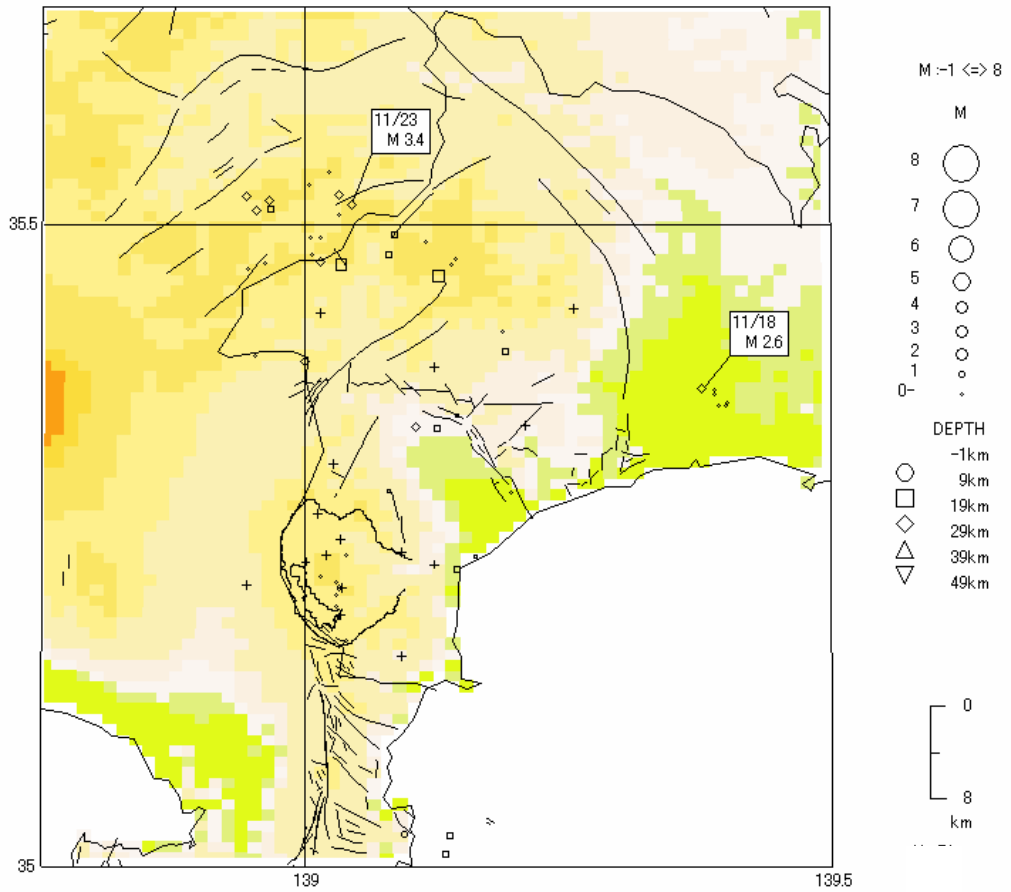

神奈川県西部地域の地震活動

(2005 年 11 月)

神奈川県温泉地学研究所

1. 神奈川県西部地域における 2005 年 11 月の地震活動概況

当所の地震観測網によって、11 月 1 日から 11 月 30 日までの間に震源決定できた地震数は 49 個であった。この期間中、神奈川県西部地域およびその周辺部での最大地震は 23 日 00 時 47 分に山梨県東部（丹沢山地）で発生したマグニチュード(M)3.4 であった。この地震では山梨県大月市や静岡県小山町で最大震度 2 が記録されたほか、県内では相模原市、松田町、山北町、津久井町で震度 1 を記録した。このほか、18 日 17 時 10 分に県中部の寒川町付近で発生した M2.6 の地震により、横浜市、厚木市で最大震度 1 が記録されている(表 1、図 1、2)。

注) 累積数は 1 月からの値。括弧内は有感地震数

2005 11/ 1 0: 0 -- 2005 11/30 23:59

図1 箱根及び県西部地域の地震活動（11月分）
（作図には、SEIS-PC for Windows95 を用いた）

図2 表1に対応する地域区分

(神奈川県内で有感となった地震の各地の震度)

- 1) 11月12日 06時02分 36° 29.0'N 140° 51.3'E 深さ 57km M4.6 茨城県沖
震度1 横浜市中区山手町
- 2) 11月12日 08時33分 35° 4.2'N 139° 54.9'E 深さ 94km M3.3 千葉県南部
震度1 秦野市曾谷
- 3) 11月15日 06時38分 38° 1.8'N 144° 53.3'E 深さ 83km M7.1 三陸沖
震度2 横浜市鶴見区下末吉、横浜市神奈川区神大寺、横浜市西区浜松町、横浜市中区山手町、横浜市中区山田町、横浜市中区山下町、横浜市中区山吹町、横浜市南区別所、横浜市保土ヶ谷区上菅田町、横浜市港北区日吉本町、横浜市緑区白山町、横浜市緑区十日市場、横浜市瀬谷区中屋敷、横浜市瀬谷区三ツ境、横浜市青葉区榎が丘、横浜市青葉区市が尾町、横浜市都筑区茅ヶ崎、川崎市川崎区宮前町、川崎市宮前区野川、三浦市城山町、海老名市大谷、座間市緑が丘、二宮町中里、小田原市荻窪、相模原市田名、相模原市相原、厚木市中町、厚木市長谷、厚木市酒井、厚木市飯山、中井町比奈窪、愛川町角田、清川村煤ヶ谷
震度1 横浜市神奈川区白幡上町、横浜市西区みなとみらい、横浜市磯子区磯子、横浜市磯子区洋光台、横浜市金沢区白帆、横浜市港北区太尾町、横浜市戸塚区平戸町、横浜市戸塚区戸塚町、横浜市港南区丸山台東部、横浜市旭区大池町、横浜市旭区今宿東町、横浜市旭区上白根町、横浜市栄区小菅が谷、横浜市泉区岡津町、横浜市泉区和泉町、横浜市都筑区池辺町、川崎市川崎区中島、川崎市幸区戸手本町、川崎市中原区小杉陣屋、川崎市中原区小杉町、川崎市多摩区登戸、横須賀市光の丘、横須賀市坂本町、平塚市浅間町、鎌倉市御成町、鎌倉市由比ヶ浜、茅ヶ崎市茅ヶ崎、逗子市桜山、大和市下鶴間、綾瀬市深谷、葉山町堀内、寒川町宮山、小田原市久野、相模原市中央、相模原市大島、相模原市相模大野、相模原市上溝、秦野市曾屋、秦野市平沢、厚木市寿町、厚木市七沢、厚木市三田、伊勢原市伊勢原、南足柄市関本、大井町金子、松田町松田惣領、山北町山北、開成町延沢、箱根町湯本、真鶴町真鶴、城山町久保沢、津久井町中野
- 4) 11月18日 17時10分 35° 23.3'N 139° 22.5'E 深さ 17km M2.6 神奈川県東部
震度1 横浜市旭区今宿東町、横浜市瀬谷区三ツ境、横浜市泉区岡津町、横浜市泉区和泉町、厚木市中町
- 5) 11月23日 00時47分 35° 32.0'N 139° 2.2'E 深さ 23km M3.4 山梨県東部
震度1 相模原市田名、相模原市相原、相模原市上溝、松田町松田惣領、山北町山北、津久井町中野
- 6) 11月26日 01時51分 34° 53.9'N 139° 56.0'E 深さ 54km M3.7 千葉県南部
震度1 横浜市泉区和泉町、三浦市城山町
- 7) 11月29日 14時40分 35° 35.2'N 140° 8.9'E 深さ 66km M4.0 千葉県北西部
震度1 横浜市鶴見区鶴見、横浜市神奈川区白幡上町、横浜市中区山手町、横浜市保土ヶ谷区上菅田町、横浜市港北区日吉本町、横浜市旭区今宿東町、横浜市緑区白山町、横浜市緑区十日市場、横浜市瀬谷区中屋敷、横浜市青葉区榎が丘、横浜市青葉区市が尾町、横浜市都筑区池辺町、横浜市都筑区茅ヶ崎、相模原市相模大野、清川村煤ヶ谷