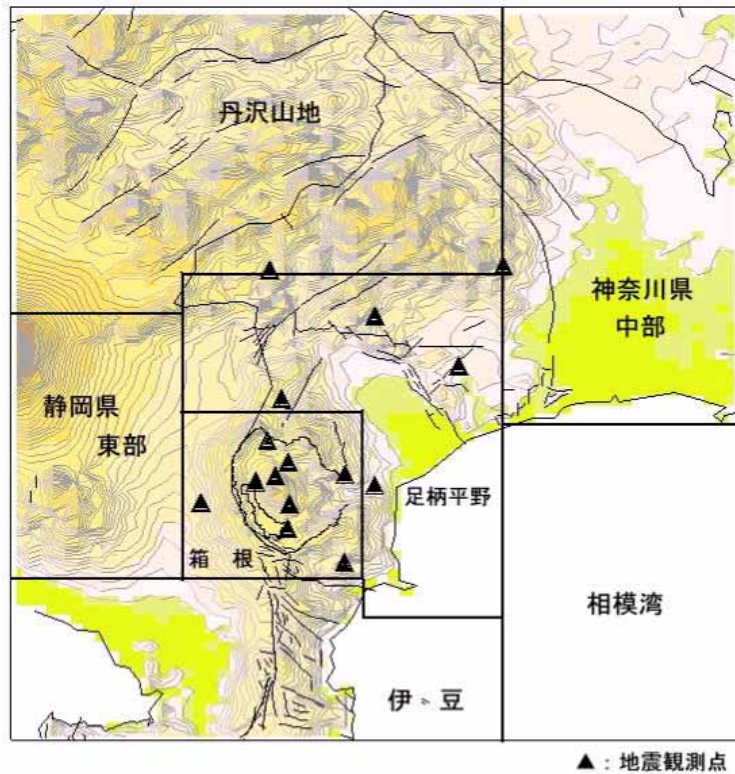

神奈川県西部地域の地震活動

(2005 年 11 月)

神奈川県温泉地学研究所

1. 神奈川県西部地域における 2005 年 11 月の地震活動概況

当所の地震観測網によって、11 月 1 日から 11 月 30 日までの間に震源決定できた地震数は 49 個であった。この期間中、神奈川県西部地域およびその周辺部での最大地震は 23 日 00 時 47 分に山梨県東部（丹沢山地）で発生したマグニチュード(M)3.4 であった。この地震では山梨県大月市や静岡県小山町で最大震度 2 が記録されたほか、県内では相模原市、松田町、山北町、津久井町で震度 1 を記録した。このほか、18 日 17 時 10 分に県中部の寒川町付近で発生した M2.6 の地震により、横浜市、厚木市で最大震度 1 が記録されている(表 1、図 1、2)。

注) 累積数は 1 月からの値。括弧内は有感地震数

2005 11/ 1 0: 0 -- 2005 11/30 23:59

図1 箱根及び県西部地域の地震活動（11月分）
（作図には、SEIS-PC for Windows95 を用いた）

図2 表1に対応する地域区分

(神奈川県内で有感となった地震の各地の震度)

- 1) 11月12日 06時02分 36° 29.0'N 140° 51.3'E 深さ 57km M4.6 茨城県沖
震度1 横浜市中区山手町
- 2) 11月12日 08時33分 35° 4.2'N 139° 54.9'E 深さ 94km M3.3 千葉県南部
震度1 秦野市曾谷
- 3) 11月15日 06時38分 38° 1.8'N 144° 53.3'E 深さ 83km M7.1 三陸沖
震度2 横浜市鶴見区下末吉、横浜市神奈川区神大寺、横浜市西区浜松町、横浜市中区山手町、横浜市中区山田町、横浜市中区山下町、横浜市中区山吹町、横浜市南区別所、横浜市保土ヶ谷区上菅田町、横浜市港北区日吉本町、横浜市緑区白山町、横浜市緑区十日市場、横浜市瀬谷区中屋敷、横浜市瀬谷区三ツ境、横浜市青葉区榎が丘、横浜市青葉区市が尾町、横浜市都筑区茅ヶ崎、川崎市川崎区宮前町、川崎市宮前区野川、三浦市城山町、海老名市大谷、座間市緑が丘、二宮町中里、小田原市荻窪、相模原市田名、相模原市相原、厚木市中町、厚木市長谷、厚木市酒井、厚木市飯山、中井町比奈窪、愛川町角田、清川村煤ヶ谷
震度1 横浜市神奈川区白幡上町、横浜市西区みなとみらい、横浜市磯子区磯子、横浜市磯子区洋光台、横浜市金沢区白帆、横浜市港北区太尾町、横浜市戸塚区平戸町、横浜市戸塚区戸塚町、横浜市港南区丸山台東部、横浜市旭区大池町、横浜市旭区今宿東町、横浜市旭区上白根町、横浜市栄区小菅が谷、横浜市泉区岡津町、横浜市泉区和泉町、横浜市都筑区池辺町、川崎市川崎区中島、川崎市幸区戸手本町、川崎市中原区小杉陣屋、川崎市中原区小杉町、川崎市多摩区登戸、横須賀市光の丘、横須賀市坂本町、平塚市浅間町、鎌倉市御成町、鎌倉市由比ヶ浜、茅ヶ崎市茅ヶ崎、逗子市桜山、大和市下鶴間、綾瀬市深谷、葉山町堀内、寒川町宮山、小田原市久野、相模原市中央、相模原市大島、相模原市相模大野、相模原市上溝、秦野市曾屋、秦野市平沢、厚木市寿町、厚木市七沢、厚木市三田、伊勢原市伊勢原、南足柄市関本、大井町金子、松田町松田惣領、山北町山北、開成町延沢、箱根町湯本、真鶴町真鶴、城山町久保沢、津久井町中野
- 4) 11月18日 17時10分 35° 23.3'N 139° 22.5'E 深さ 17km M2.6 神奈川県東部
震度1 横浜市旭区今宿東町、横浜市瀬谷区三ツ境、横浜市泉区岡津町、横浜市泉区和泉町、厚木市中町
- 5) 11月23日 00時47分 35° 32.0'N 139° 2.2'E 深さ 23km M3.4 山梨県東部
震度1 相模原市田名、相模原市相原、相模原市上溝、松田町松田惣領、山北町山北、津久井町中野
- 6) 11月26日 01時51分 34° 53.9'N 139° 56.0'E 深さ 54km M3.7 千葉県南部
震度1 横浜市泉区和泉町、三浦市城山町
- 7) 11月29日 14時40分 35° 35.2'N 140° 8.9'E 深さ 66km M4.0 千葉県北西部
震度1 横浜市鶴見区鶴見、横浜市神奈川区白幡上町、横浜市中区山手町、横浜市保土ヶ谷区上菅田町、横浜市港北区日吉本町、横浜市旭区今宿東町、横浜市緑区白山町、横浜市緑区十日市場、横浜市瀬谷区中屋敷、横浜市青葉区榎が丘、横浜市青葉区市が尾町、横浜市都筑区池辺町、横浜市都筑区茅ヶ崎、相模原市相模大野、清川村煤ヶ谷