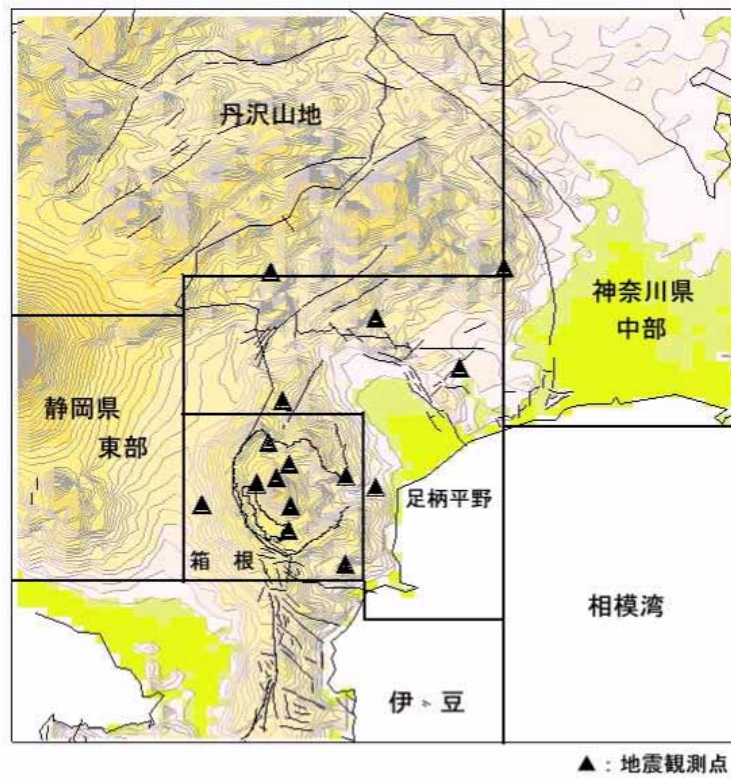

注) 累積数は1月からの値。括弧内は有感地震数

IS-PC //

図1 箱根及び県西部地域の地震活動（12月分）
（作図には、SEIS-PC for Windows95 を用いた）

図2 表1に対応する地域区分

(神奈川県内で有感となった地震の各地の震度)

- 1) 12月02日 21時54分 36° 8.0'N 139° 51.0'E 深さ 50km M4.2 茨城県南部
震度 1 横浜市鶴見区下末吉、横浜市中区山手町、横浜市港北区日吉本町、横浜市緑区十日市場、川崎市中原区小杉陣屋、相模原市中央、相模原市大島、相模原市田名、相模原市相原、相模原市上溝、城山町久保沢、津久井町中野
- 2) 12月02日 22時13分 38° 4.3'N 142° 21.2'E 深さ 40km M6.6 宮城県沖
震度 2 横浜市神奈川区神大寺、横浜市西区みなとみらい、横浜市西区浜松町、横浜市中区山手町、横浜市中区山田町、横浜市中区山下町、横浜市中区山吹町、横浜市南区別所、横浜市港北区太尾町、横浜市港北区日吉本町、横浜市緑区白山町、川崎市川崎区宮前町、川崎市川崎区中島、川崎市幸区戸手本町、川崎市宮前区野川、平塚市浅間町、寒川町宮山、二宮町中里、厚木市酒井、中井町比奈窪、大井町金子
震度 1 横浜市鶴見区下末吉、横浜市保土ヶ谷区上菅田町、横浜市戸塚区戸塚町、横浜市港南区丸山台東部、横浜市瀬谷区三ツ境、横浜市泉区岡津町、横浜市青葉区榎が丘、横浜市青葉区市が尾町、横浜市都筑区池辺町、横浜市都筑区茅ヶ崎、川崎市中原区小杉陣屋、横須賀市光の丘、鎌倉市由比ヶ浜、茅ヶ崎市茅ヶ崎、海老名市大谷、座間市緑が丘、綾瀬市深谷、大磯町東小磯、秦野市曾屋、厚木市飯山、伊勢原市伊勢原、松田町松田惣領、開成町延沢、真鶴町真鶴、清川村煤ヶ谷、城山町久保沢
- 3) 12月05日 07時20分 37° 52.0'N 142° 39.3'E 深さ 25km M5.5 宮城県沖
震度 1 横浜市中区山手町、中井町比奈窪、大井町金子
- 4) 12月12日 22時08分 35° 21.9'N 140° 13.6'E 深さ 38km M3.5 千葉県北東部
震度 1 横浜市港北区日吉本町
- 5) 12月17日 03時32分 38° 26.9'N 142° 10.8'E 深さ 40km M6.1 宮城県沖
震度 2 横浜市鶴見区下末吉、横浜市神奈川区神大寺、横浜市西区みなとみらい、横浜市西区浜松町、横浜市中区山手町、横浜市中区山田町、横浜市中区山下町、横浜市中区山吹町、横浜市南区別所、横浜市保土ヶ谷区上菅田町、横浜市港北区日吉本町、横浜市緑区白山町、川崎市川崎区宮前町、川崎市川崎区中島、川崎市宮前区野川、寒川町宮山、二宮町中里、小田原市荻窪、厚木市中町、厚木市酒井、中井町比奈窪、大井町金子
震度 1 横浜市戸塚区平戸町、横浜市戸塚区戸塚町、横浜市港南区丸山台東部、横浜市港南区丸山台北部、横浜市緑区十日市場、横浜市瀬谷区中屋敷、横浜市瀬谷区三ツ境、横浜市栄区小菅が谷、横浜市泉区岡津町、横浜市青葉区榎が丘、横浜市青葉区市が尾町、横浜市都筑区池辺町、横浜市都筑区茅ヶ崎、川崎市幸区戸手本町、川崎市中区小杉陣屋、川崎市中区小杉町、平塚市浅間町、鎌倉市由比ヶ浜、茅ヶ崎市茅ヶ崎、三浦市城山町、海老名市大谷、座間市緑が丘、綾瀬市深谷、秦野市曾屋、厚木市寿町、厚木市飯山、伊勢原市伊勢原、松田町松田惣領、山北町山北、開成町延沢、真鶴町真鶴、清川村煤ヶ谷、城山町久保沢
- 6) 12月26日 01時55分 35° 36.9'N 140° 1.3'E 深さ 70km M3.6 東京湾
震度 1 横浜市鶴見区下末吉、横浜市神奈川区白幡上町、横浜市中区山田町、横浜市磯子区磯子、横浜市港北区日吉本町、横浜市港南区丸山台東部、横浜市旭区今宿東町、横浜市瀬谷区中屋敷、横浜市青葉区市が尾町、川崎市川崎区宮前町、川崎市幸区戸手本町、川崎市中区小杉町、相模原市上溝
- 7) 12月28日 18時46分 36° 10.9'N 140° 1.6'E 深さ 53km M4.8 茨城県南部
震度 2 川崎市宮前区宮前平
震度 1 横浜市鶴見区下末吉、横浜市西区浜松町、横浜市中区山手町、横浜市中区山田町、横浜市保土ヶ谷区上菅田町、横浜市磯子区洋光台、横浜市港北区日吉本町、横浜市旭区大池町、横浜