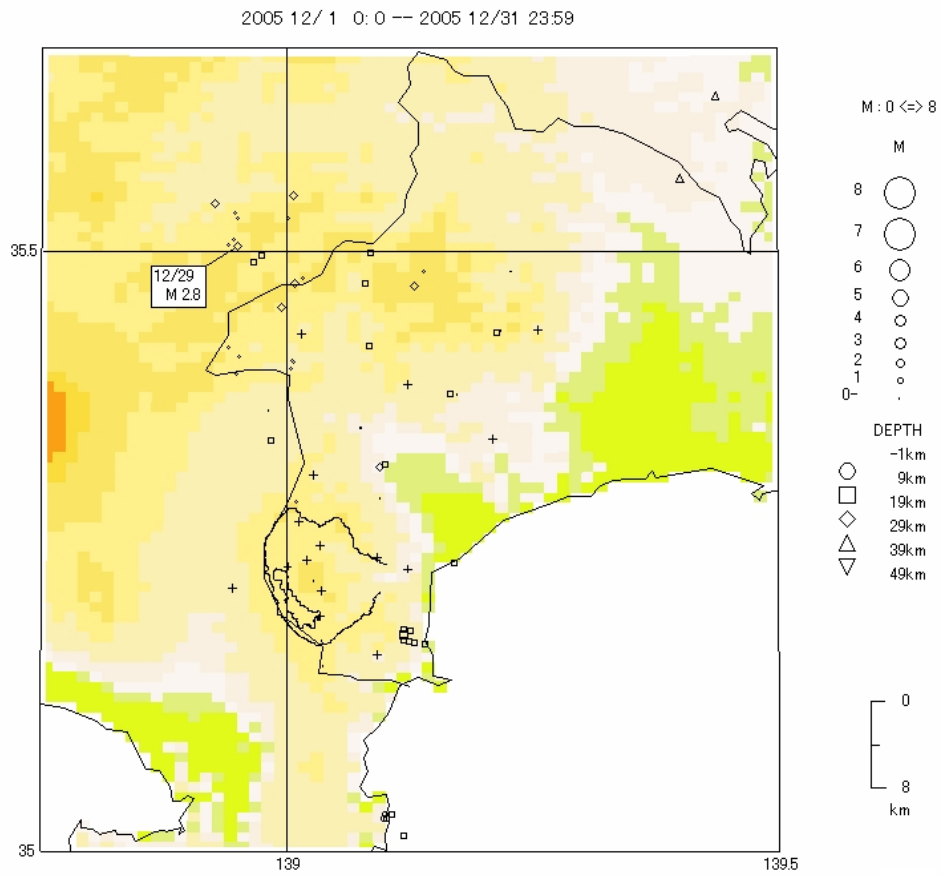

IS-PC //

図1 箱根及び県西部地域の地震活動（12月分）
（作図には、SEIS-PC for Windows95 を用いた）