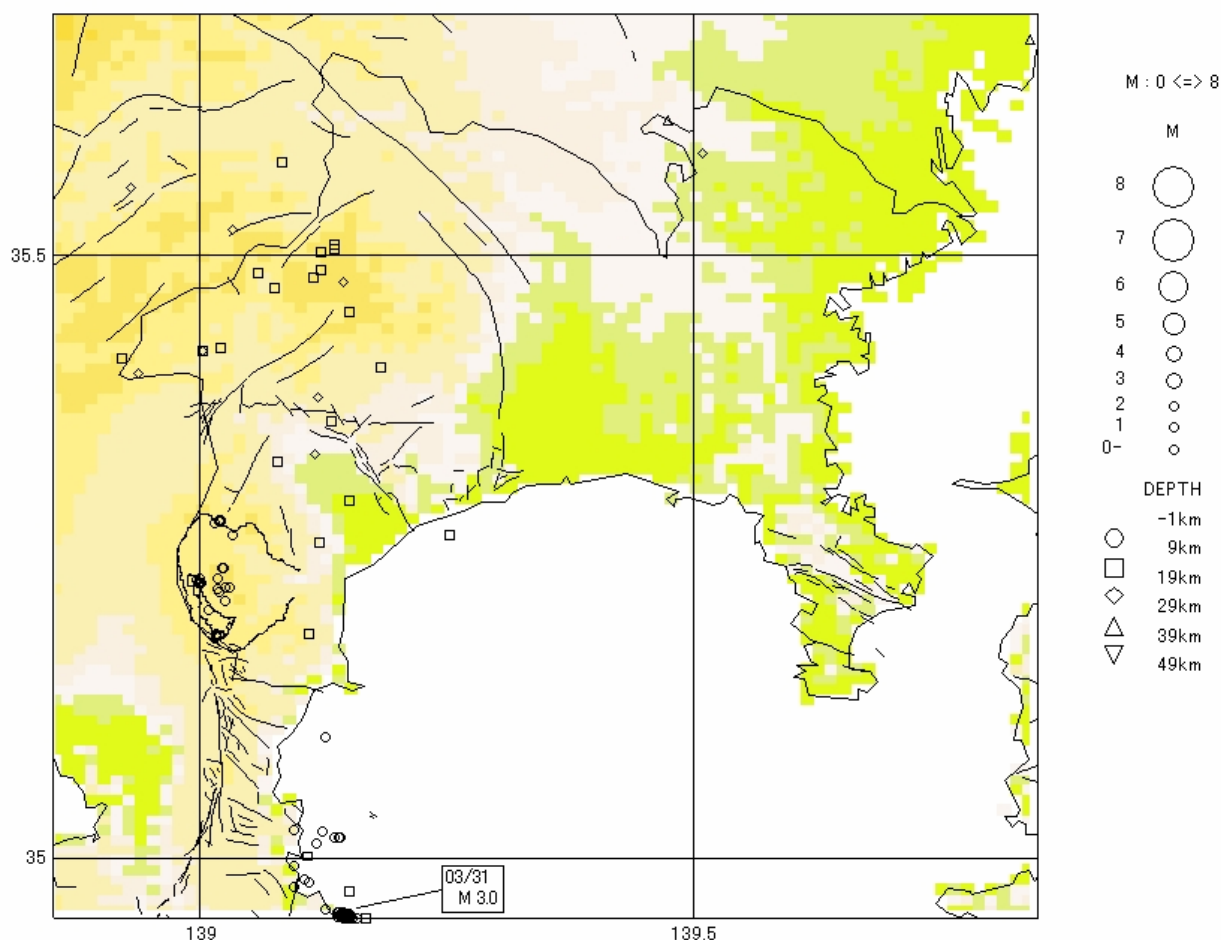

神奈川県西部地域の地震活動

(2006 年 3 月)

神奈川県温泉地学研究所

1. 神奈川県西部地域における 2006 年 3 月の地震活動概況

当所の地震観測網によって、3 月 1 日から 3 月 31 日までの間に震源決定できた地震数は 99 個であった。この期間中、神奈川県西部地域およびその周辺部での最大地震は 31 日 13 時 00 分に伊豆半島東方沖(伊豆)で発生したマグニチュード(M)3.0 であった。この地震では静岡県熱海市、東伊豆町、伊豆市で震度 1 が観測されたが、神奈川県内は無感であった。

なお、2 月下旬からやや活発化していた伊豆半島東方沖(伊東市付近)の地震活動は、30 日~31 日にかけて地震発生数が多くなったが、その後活動は低下している(表 1、図 1)。

なお、当所の地下水位や傾斜などによる地殻変動観測では、本期間中に発生した地震に関連する異常な変化は認められていない。

震源決定した最大地震

3 月 31 日 15 時 00 分 深さ 8km M3.0 伊豆半島東方沖(伊豆)

箱根火山の群発地震：なし

図 2 表 1 に対応する地域区分(旧地域区分、新地域区分)

図 3 当所が震源決定で用いている地震観測点の配置

表 1 震源決定地震数(2006 年) (注：表中、括弧内の数字は有感地震数を示す)

旧地域区分による地震数

	箱根	足柄平野	丹沢山地	県中部	相模湾	伊豆	静岡東部	計
1 月	10	44 (1)	22	7	1	3	0	87 (1)

新地域区分による地震数

	箱根	足柄平野	丹沢山地	県東部	相模湾	伊豆	静岡東部	計
2 月	8	14	23 (1)	7	3	33 (1)	1	89 (2)
3 月	25	11	13	3	1	46	0	99

その結果として、図1に示した範囲の震源分布図が作成できるようになりました。ただし、震源の深さは50km(従来と同じ)までとしています。

また、これまで毎月に行っていた地震発生数の地域区分範囲も

「(旧)神奈川県中部」を「神奈川県東部(東経 139.85 まで)」、「(旧)相模湾」は三浦半島地域を含み、「相模湾」と暫定的に処理しています(図2)。

注意点

1月までに比べて、地震観測点が増えたため、震源決定能力が高くなっています。そのため、従来の区分け数(表1参照)と単純に比較出来ないことに注意して、ご利用ください。