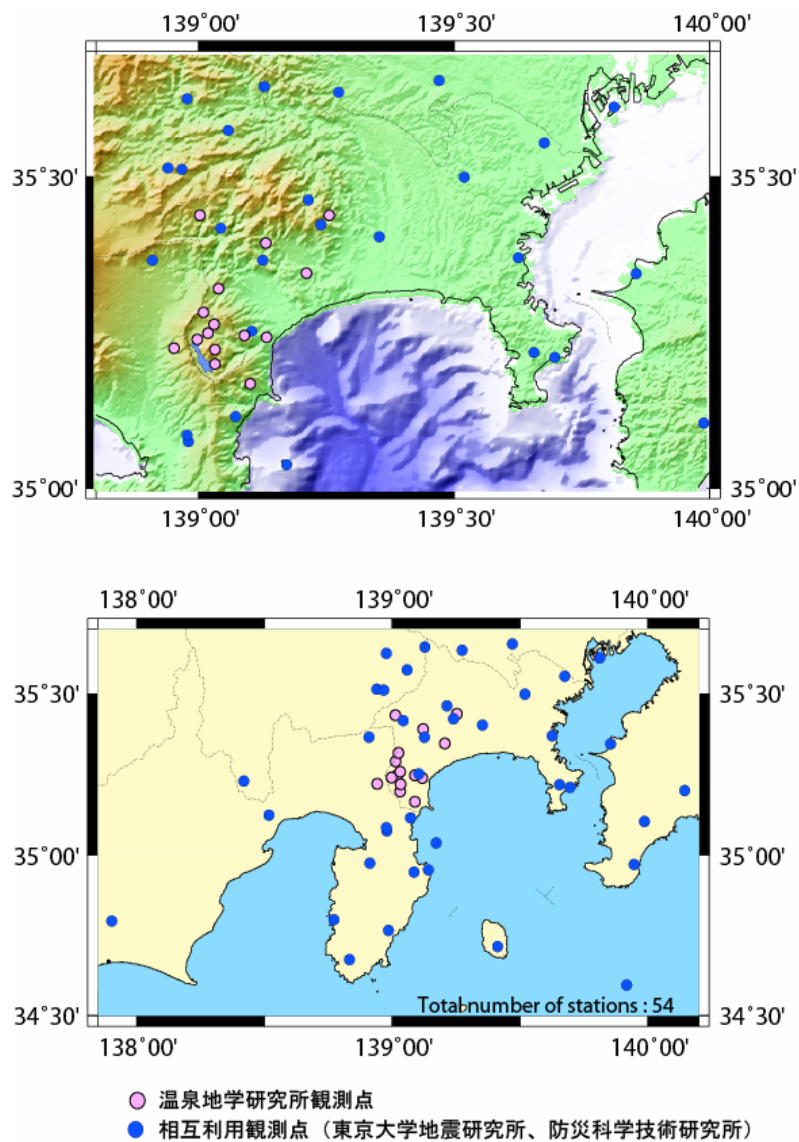

神奈川県西部地域の地震活動

(2006 年 3 月)

神奈川県温泉地学研究所

1. 神奈川県西部地域における 2006 年 3 月の地震活動概況

当所の地震観測網によって、3 月 1 日から 3 月 31 日までの間に震源決定できた地震数は 99 個であった。この期間中、神奈川県西部地域およびその周辺部での最大地震は 31 日 13 時 00 分に伊豆半島東方沖(伊豆)で発生したマグニチュード(M)3.0 であった。この地震では静岡県熱海市、東伊豆町、伊豆市で震度 1 が観測されたが、神奈川県内は無感であった。

なお、2 月下旬からやや活発化していた伊豆半島東方沖(伊東市付近)の地震活動は、30 日~31 日にかけて地震発生数が多くなったが、その後活動は低下している(表 1、図 1)。

なお、当所の地下水位や傾斜などによる地殻変動観測では、本期間中に発生した地震に関連する異常な変化は認められていない。

震源決定した最大地震

3 月 31 日 15 時 00 分 深さ 8km M3.0 伊豆半島東方沖(伊豆)

箱根火山の群発地震：なし

その結果として、図1に示した範囲の震源分布図が作成できるようになりました。ただし、震源の深さは50km(従来と同じ)までとしています。

また、これまで毎月に行っていた地震発生数の地域区分範囲も

「(旧)神奈川県中部」を「神奈川県東部(東経 139.85 まで)」、「(旧)相模湾」は三浦半島地域を含み、「相模湾」と暫定的に処理しています(図2)。

注意点

1月までに比べて、地震観測点が増えたため、震源決定能力が高くなっています。そのため、従来の区分け数(表1参照)と単純に比較出来ないことに注意して、ご利用ください。

(旧地域区分)

(新地域区分)

図2 表1に対応する地域区分

図3 当所が震源決定で用いている地震観測点の配置
(上の図は県域の拡大、下の図は全ての観測点の位置を示しています。)

(神奈川県内で有感となった地震の各地の震度)

1) 3月5日 03時38分 33° 46.3'N 137° 36.3'E 深さ 353km M5.3 東海道沖

震度 1 横浜市中区山手町

2) 3月28日 22時32分 31° 50.1'N 138° 9.0'E 深さ 439km M6.0 東海道沖