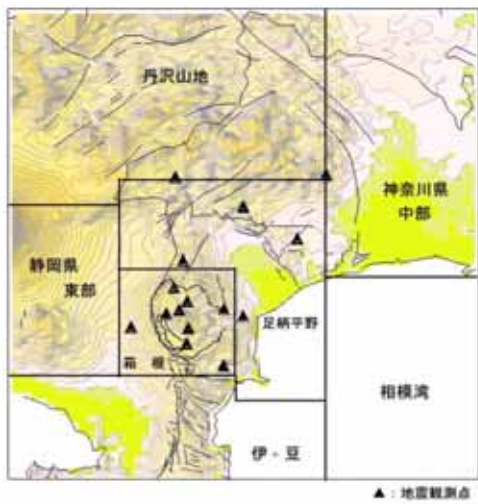

図 2 表 1 に対応する地域区分(旧地域区分、新地域区分)

図 3 当所が震源決定で用いている地震観測点の配置

表 1 震源決定地震数(2006 年) (注：表中、括弧内の数字は有感地震数を示す)

旧地域区分による地震数

	箱根	足柄平野	丹沢山地	県中部	相模湾	伊豆	静岡東部	計
1 月	10	44 (1)	22	7	1	3	0	87 (1)

新地域区分による地震数

	箱根	足柄平野	丹沢山地	県東部	相模湾	伊豆	静岡東部	計
2 月	8	14	23 (1)	7	3	33 (1)	1	89 (2)
3 月	25	11	13	3	1	46	0	99

// SEIS-PC //

図1 神奈川県とその周辺地域の地震活動（3月分）

（震源決定では、東京大学地震研究所、防災科学技術研究所の地震波形データを利用し、作図には、SEIS-PC for Windows95 を用いています。）

【震源分布図の表示範囲変更について】

当所では、2月から防災科学技術研究所の地震観測点を追加し、試験的に県下全域で震源決定をおこなっています。図3に地震データを相互利用している観測点（東京大学地震研究所と防災科学技術研究所）と当所の観測点の分布を合わせて示します。

その結果として、図1に示した範囲の震源分布図が作成できるようになりました。ただし、震源の深さは50km(従来と同じ)までとしています。

また、これまで毎月に行っていた地震発生数の地域区分範囲も

「(旧)神奈川県中部」を「神奈川県東部(東経 139.85 まで)」、「(旧)相模湾」は三浦半島地域を含み、「相模湾」と暫定的に処理しています(図2)。

注意点

1月までに比べて、地震観測点が増えたため、震源決定能力が高くなっています。そのため、従来の区分け数(表1参照)と単純に比較出来ないことに注意して、ご利用ください。

(旧地域区分)

(新地域区分)

図2 表1に対応する地域区分

図3 当所が震源決定で用いている地震観測点の配置
(上の図は県域の拡大、下の図は全ての観測点の位置を示しています。)

(神奈川県内で有感となった地震の各地の震度)

1) 3月5日 03時38分 33° 46.3'N 137° 36.3'E 深さ 353km M5.3 東海道沖

震度 1 横浜市中区山手町

2) 3月28日 22時32分 31° 50.1'N 138° 9.0'E 深さ 439km M6.0 東海道沖