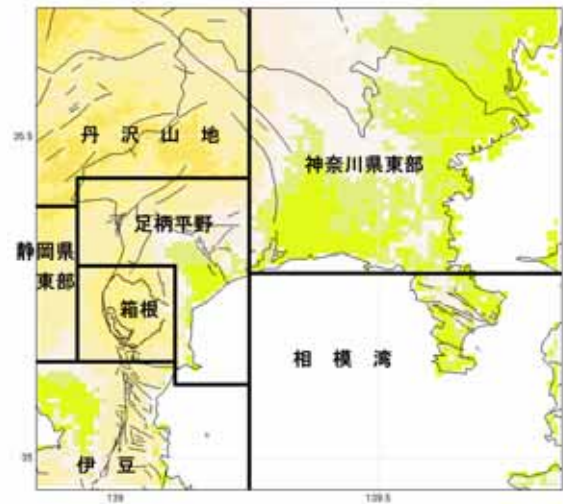

図 2 表 1 に対応する地域区分(旧地域区分、新地域区分)

図 3 当所が震源決定で用いている地震観測点の配置

表 1 震源決定地震数(2006 年) (注：表中、括弧内の数字は有感地震数を示す)

旧地域区分による地震数

	箱根	足柄平野	丹沢山地	県中部	相模湾	伊豆	静岡東部	計
1 月	10	44 (1)	22	7	1	3	0	87 (1)

新地域区分による地震数

	箱根	足柄平野	丹沢山地	県東部	相模湾	伊豆	静岡東部	計
2 月	8	14	23 (1)	7	3	33 (1)	1	89 (2)
3 月	25	11	13	3	1	46	0	99

// SEIS-PC //

図1 神奈川県とその周辺地域の地震活動（3月分）

（震源決定では、東京大学地震研究所、防災科学技術研究所の地震波形データを利用し、作図には、SEIS-PC for Windows95 を用いています。）

【震源分布図の表示範囲変更について】

当所では、2月から防災科学技術研究所の地震観測点を追加し、試験的に県下全域で震源決定をおこなっています。図3に地震データを相互利用している観測点（東京大学地震研究所と防災科学技術研究所）と当所の観測点の分布を合わせて示します。

その結果として、図1に示した範囲の震源分布図が作成できるようになりました。ただし、震源の深さは50km(従来と同じ)までとしています。

また、これまで毎月に行っていた地震発生数の地域区分範囲も

「(旧)神奈川県中部」を「神奈川県東部(東経 139.85 まで)」、「(旧)相模湾」は三浦半島地域を含み、「相模湾」と暫定的に処理しています(図2)。

注意点

1月までに比べて、地震観測点が増えたため、震源決定能力が高くなっています。そのため、従来の区分け数(表1参照)と単純に比較出来ないことに注意して、ご利用ください。

(旧地域区分)

(新地域区分)

図2 表1に対応する地域区分

図3 当所が震源決定で用いている地震観測点の配置
(上の図は県域の拡大、下の図は全ての観測点の位置を示しています。)

(神奈川県内で有感となった地震の各地の震度)

1) 3月5日 03時38分 33° 46.3'N 137° 36.3'E 深さ 353km M5.3 東海道沖

震度 1 横浜市中区山手町

2) 3月28日 22時32分 31° 50.1'N 138° 9.0'E 深さ 439km M6.0 東海道沖